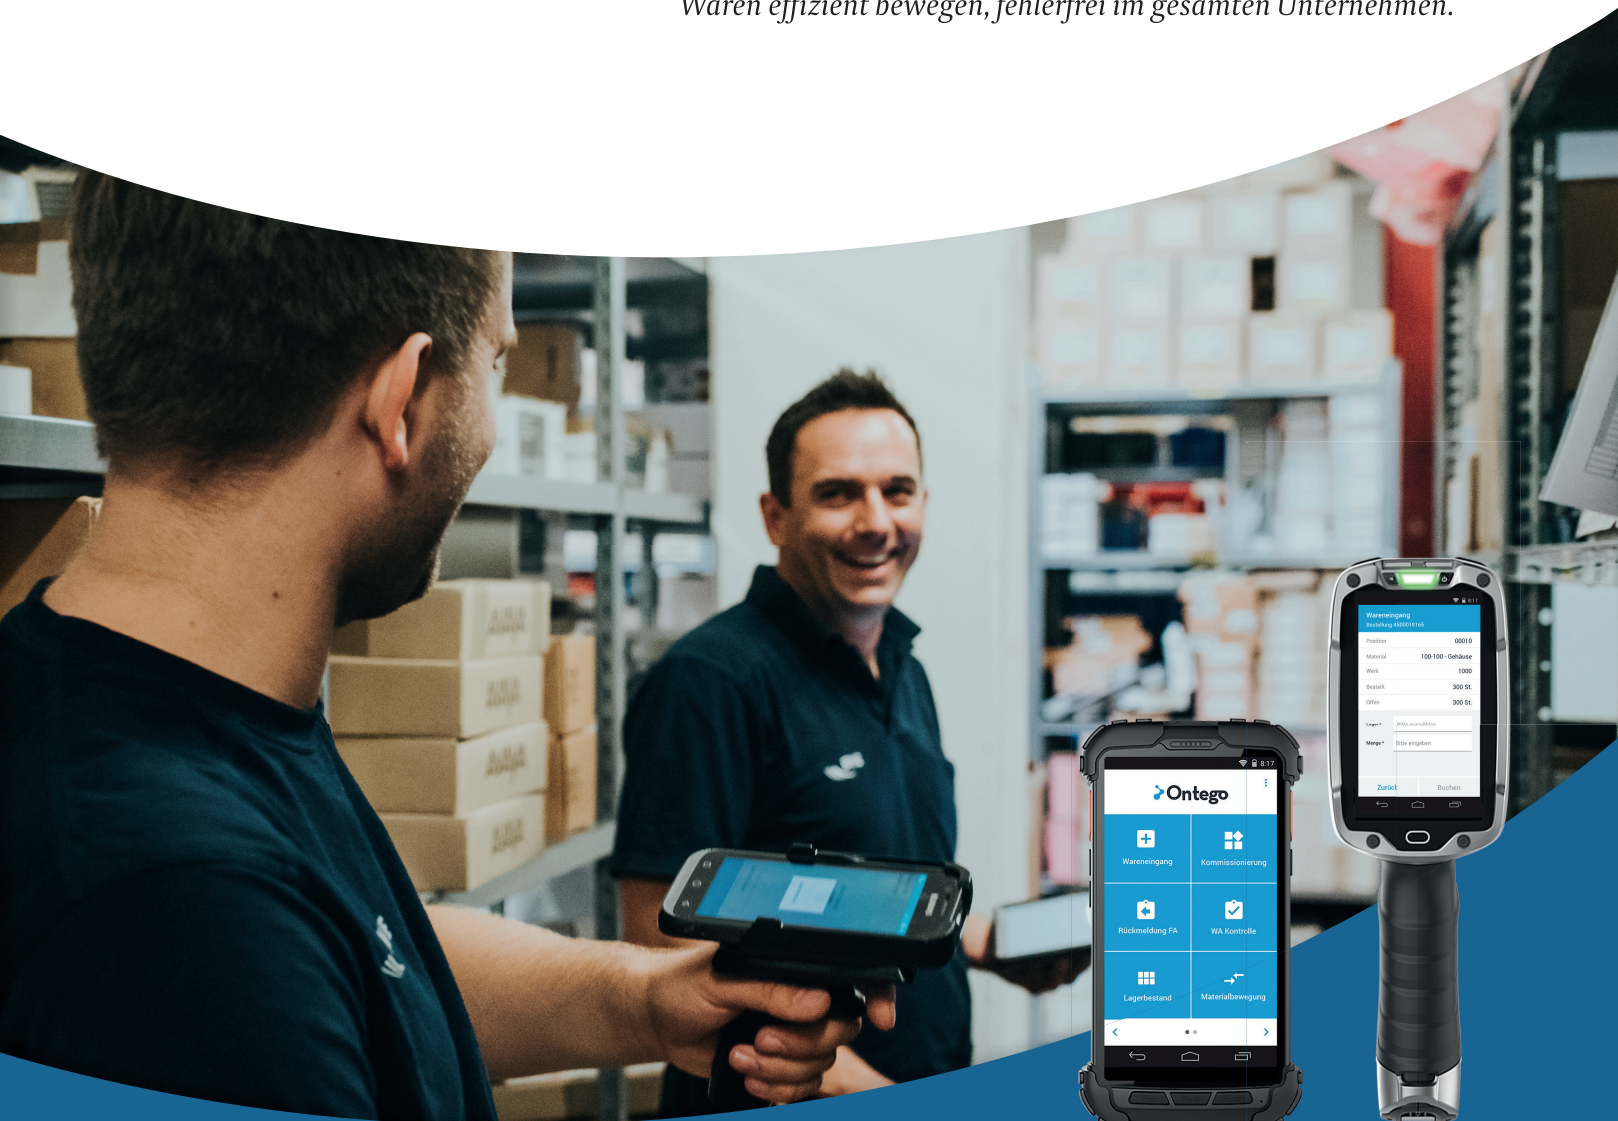

## Mobile Anwendungen für SAP Lager & Produktion

Waren effizient bewegen, fehlerfrei im gesamten Unternehmen.

Beste Mobile  
User Experience

SAP Fiori  
kompatibel

Fertige Logistik  
Szenarien

SAP EWM  
ready

Barcode, NFC &  
OCR Integration

Verschaffen Sie sich Freiraum mit Prozess-Szenarien, die individuell für Sie angepasst werden.