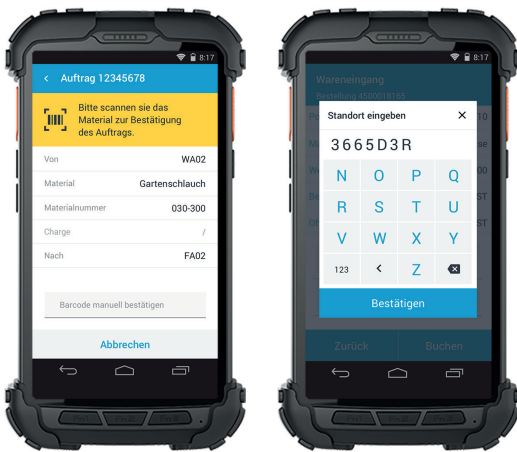

## Mobile Anwendungen für SAP Lager & Produktion

Waren effizient bewegen, fehlerfrei im gesamten Unternehmen.

Beste Mobile  
User Experience

SAP Fiori  
kompatibel

Fertige Logistik  
Szenarien

SAP EWM  
ready

Barcode, NFC &  
OCR Integration

Verschaffen Sie sich Freiraum mit Prozess-Szenarien, die individuell für Sie angepasst werden.