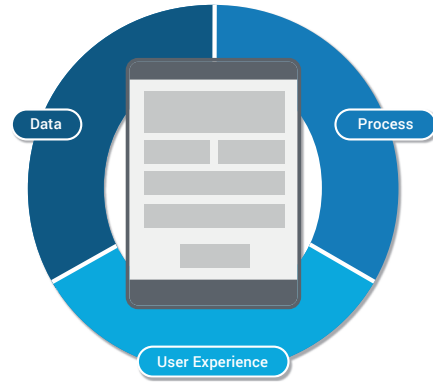

## Mobile Anwendungen für SAP Lager & Produktion

Waren effizient bewegen, fehlerfrei im gesamten Unternehmen.

Beste Mobile  
User Experience

SAP Fiori  
kompatibel

Fertige Logistik  
Szenarien

SAP EWM  
ready

Barcode, NFC &  
OCR Integration

Verschaffen Sie sich Freiraum mit Prozess-Szenarien, die individuell für Sie angepasst werden.

## Lager, Produktion & Versand optimiert.

- Wareneingang
- Kommissionierung
- Umlagerung / Umbuchung
- Transportaufträge
- Lagerspiegel
- diverse Inventur-Arten
- Warenausgang
- Versandcheck
- Fertigungsrückmeldung
- Kanban-Prozess
- HU-Management
- Qualitätskontrolle
- Produktionsanforderung
- Lagerleitstand
- Gabelstaplerkontrolle
- Bestellung und viele mehr für MM/MM/WM/EWM.